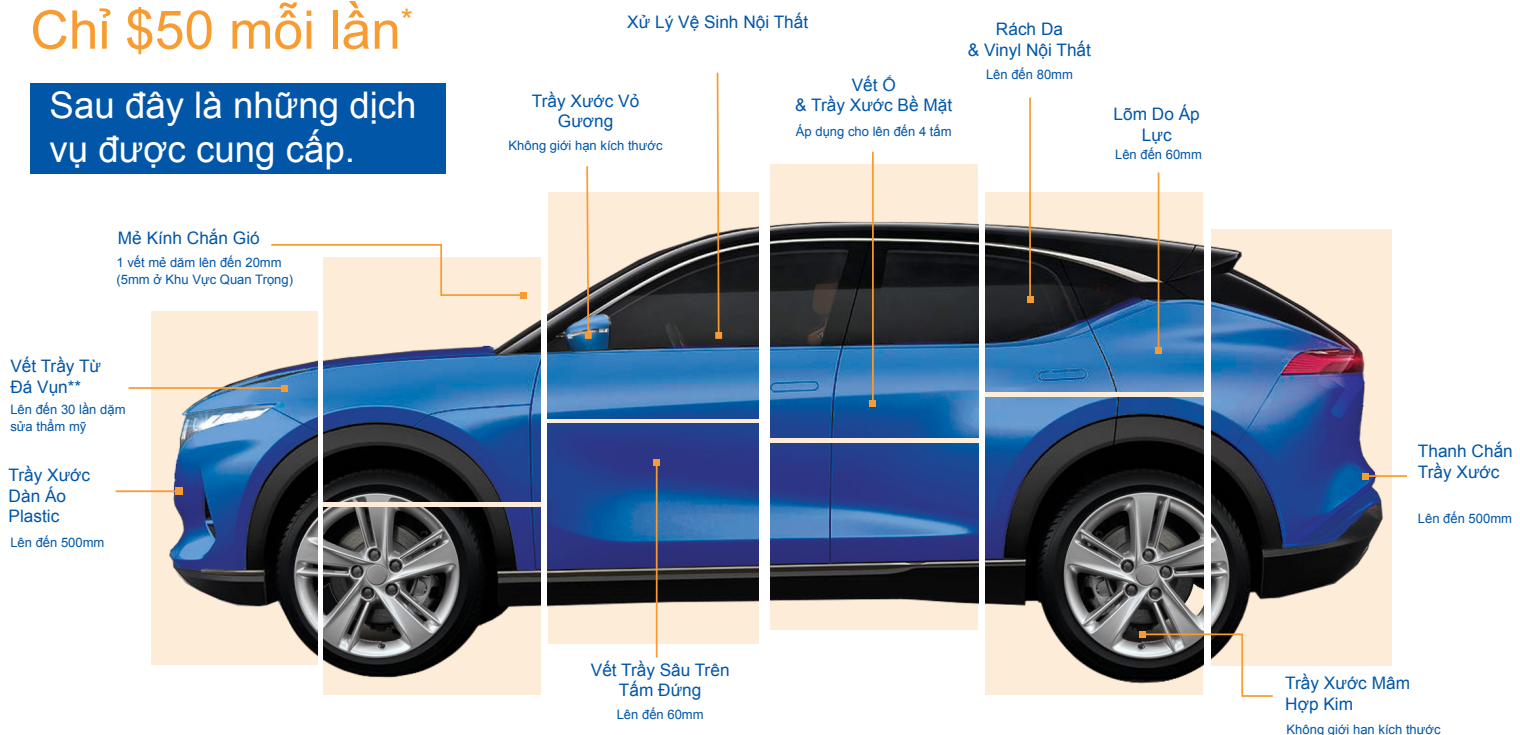

Loại bỏ rắc rối trong quy trình sửa xe.

Để bạn có thể an tâm sống.

Thành Viên Platinum Plus

Schmick Scratch & Dent Assist là giải pháp lớn nhất, tiết kiệm chi phí và tiện lợi nhất ở Úc để sửa chữa những vết trầy xước và lõm nhỏ trên xe cơ giới.

Đăng ký thành viên & bạn sẽ được sửa chữa với

Chỉ \$50 mỗi lần*

Sau đây là những dịch vụ được cung cấp.

DẶM SỬA lên đến 5 vết trầy do đá vụn **HOẶC** **ĐÁNH BÓNG MIỄN PHÍ** 1 khu vực

với bất kỳ sửa chữa sơn thân xe nào khác được hoàn thành